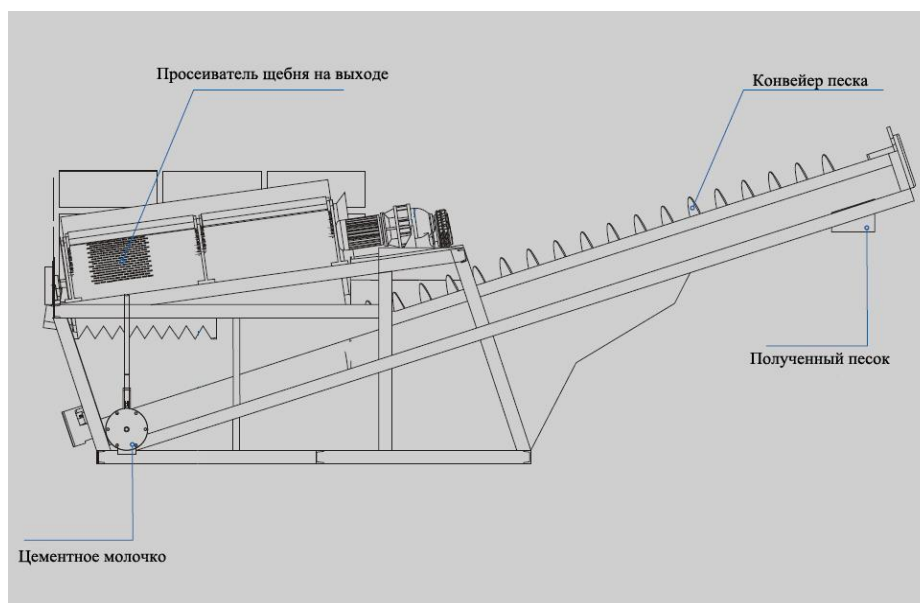

Система переработки не использованного бетона.

Система разделяет смесь на фракции песка, щебня и цементного молока для повторного использования в приготовлении смеси.

подробно на сайте www.rpbeton.ru; www.alfa-spk.com