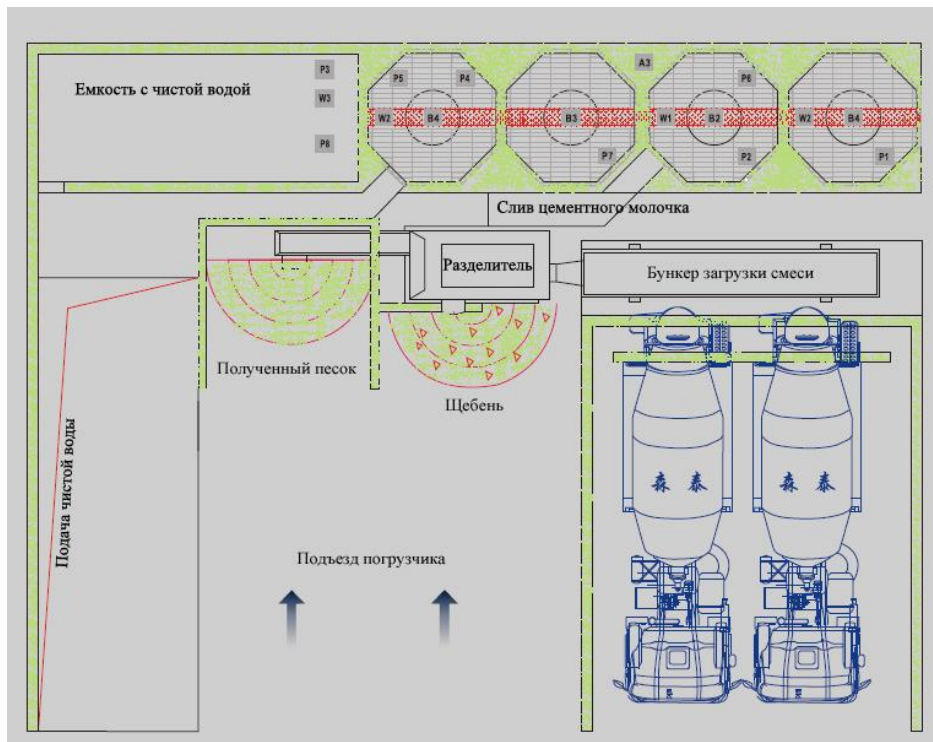

АЛЬФА-ГРУПП

г. Санкт-Петербург, ул. Киришская 2А, офис 703
г. Благовещенск ул. Ленина 113, офис 33
+7 (812) 5369858, 3364367
+7 (4162) 517106
E-mail: spb@alfa-spk.com; dv@rpbeton.ru