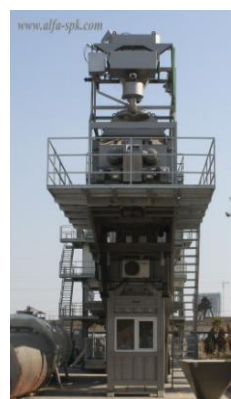

Мобильные бетонные заводы

Транспортируемые

(имеющие колесную базу)

производительностью от 25 – 75 куб/час

смесители планетарные (тарельчатые) и барабанные – одно и двухвалочные.

подробно на сайте www.rpbeton.ru; www.alfa-spk.com

АЛЬФА-ГРУПП

г. Санкт-Петербург, ул. Киришская 2А, офис 703
г. Благовещенск ул. Ленина 113, офис 33
+7 (812) 5369858, 3364367
+7 (4162) 517106

E-mail: spb@alfa-spk.com; dv@rpbeton.ru;

www.alfa-spk.com; www.rpbeton.ru;